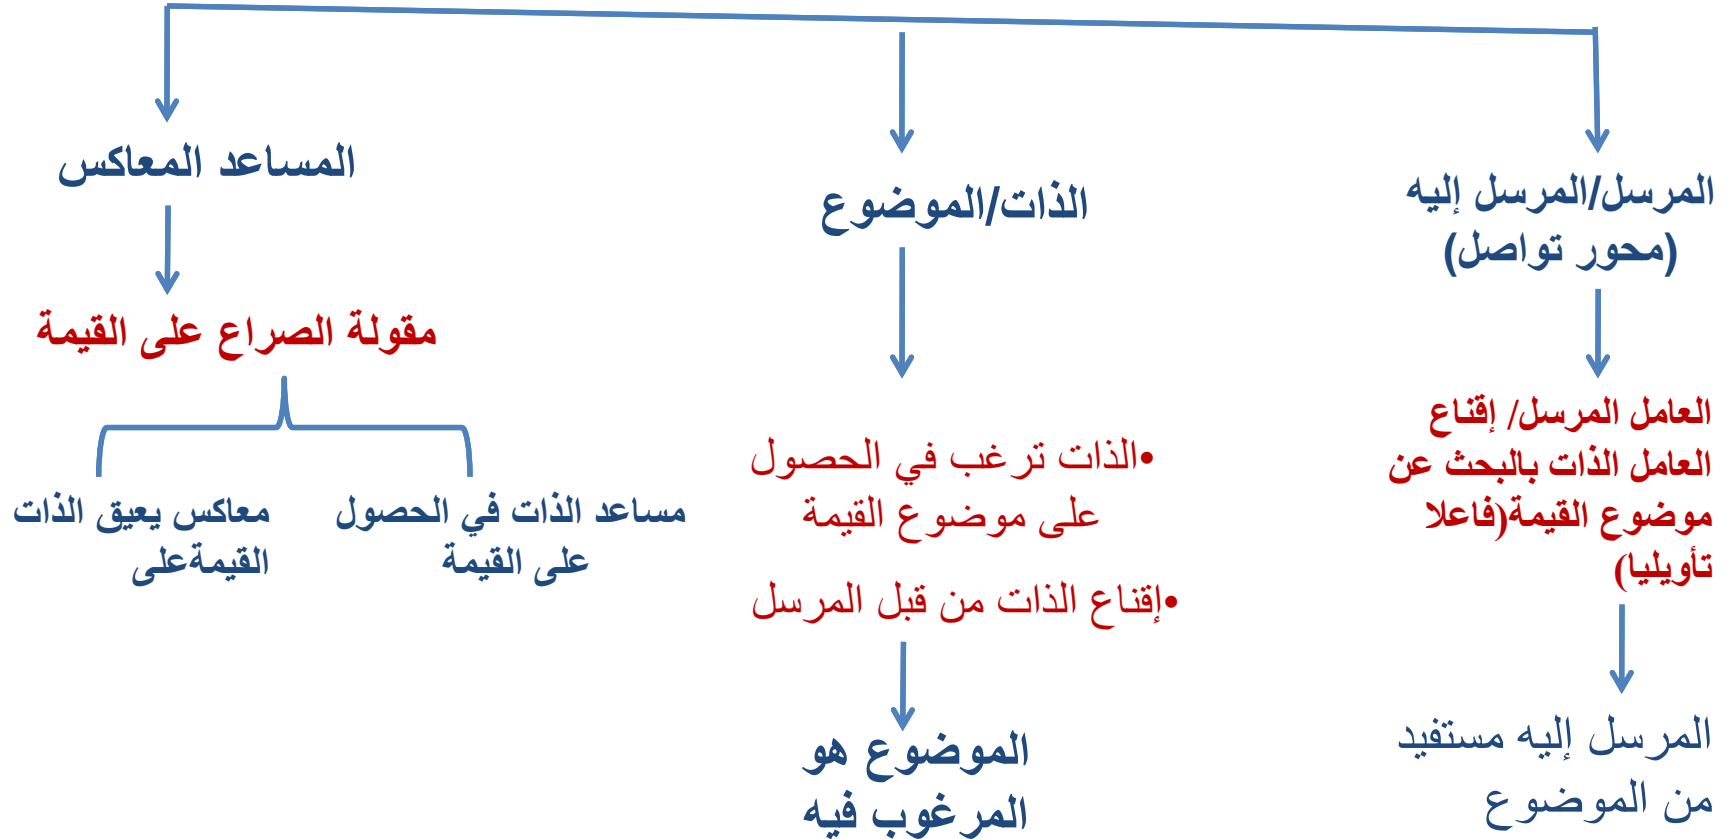

النموذج العاملي بوصفه نسقا